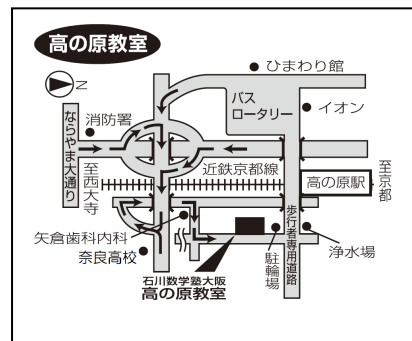

●これまでの主な合格実績(高の原教室のみ)

大学受験	<国公立>	東京大、京大、大阪大、神戸大、大阪公立大、京都市芸繊維大、奈良女子大、京都府立医科大、奈良県立医科大、滋賀医科大、和歌山県立医科大、北海道大、九州大、一橋大、お茶の水女子大 他多数
	<私立>	大阪医科薬科大、関西医科大、京都薬科大、同志社大、立命館大、関西学院大、関西大、近畿大、早稲田大、慶応大、東京理科大 他多数
高校受験	<国公立>	奈良高、畷傍高、郡山高、平城高、一条高、奈良北高、京都教育大附属高、堀川高(探求)、西京高(エンター)、南陽高(サイエンス) 他多数
	<私立>	奈良学園高、帝塚山高、洛南高、同志社国際高、立命館宇治高、京都橘高 他多数
中学受験	<国公立>	奈良女子大学附属中、奈良教育大学附属中、京都教育大学附属桃山中 他多数
	<私立>	東大寺学園中、西大和学園中、奈良学園中、奈良学園登美ヶ丘中、帝塚山中、洛南中、洛星中、同志社中、立命館中、四天王寺中 他多数

●入塾説明、見学等をご希望の方は下記教室までお気軽にお問い合わせください。(受付:月～金 16:00～21:00、土 15:00～20:00、日/休み)

●入塾説明、見学等は、個別に行わせていただきますので、誠に恐れ入りますが、事前にご予約のうえお越しくださいますようお願いいたします。

高の原教室 ☎ 0742-72-2254

✉ takanohara@ishikawasugakujuku.jp

奈良市朱雀3丁目11-10

近鉄京都線 高の原駅東南 歩3分