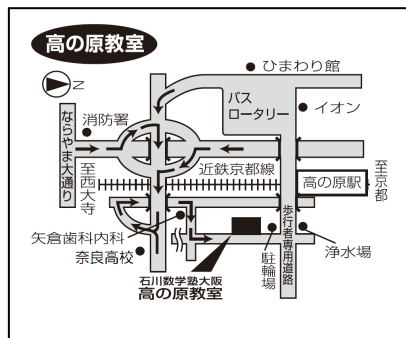

授業の形式	ア)自由選択型個別授業	イ)シリーズパック型個別授業
期間	2023年3月17日(金)～4月8日(土)	
時間	①10:00～12:30 ②13:30～16:00 ③17:00～21:30の中で150分	
対象	小学生・中学生・高校生・高卒生	
授業料	ア)1授業150分あたり 小学生3500円、中学生3700円、高校生・高卒生4000円 イ)学年・講座により異なります。3回10050円から7回26950円まで。	

ア)自由選択型個別授業 算数・理科・数学・物理・化学・英語

春休みの期間中に克服したいテーマを個別に設定し、1回150分の授業を都合の良い回数・日時から自由に選択できます。※春期講習のみの受講も受け付けています。

イ)シリーズパック型個別授業

下記のような分野・レベル別で回数指定のパックを選択し、自分の都合の良いスケジュールで受けていただける個別授業。

小学内容	「中学入試の攻略」、「中学への準備」等
中学内容	「中学のまとめ」、「高校への準備」、「英語長文問題」等
高校内容	「ベクトル」、「数列」、「場合の数・確率」、「共通テスト数学」等

※その他のパックも多数ございます。詳しい内容等については、お気軽にお問い合わせください。

●これまでの主な合格実績(高の原教室のみ)

大学受験	<国公立>	東京大、京大、大阪大、神戸大、大阪府立大、大阪市立大、京都工芸繊維大、奈良女子大、京都府立医科大、奈良県立医科大、滋賀医科大、和歌山県立医科大、北海道大、九州大、一橋大、お茶の水女子大 他多数
	<私立>	大阪医科薬科大、関西医科大、京都薬科大、同志社大、立命館大、関西学院大、関西大、近畿大、早稲田大、慶応大、東京理科大 他多数
高校受験	<国公立>	奈良高、郡山高、平城高、一条高、奈良北高、京都教育大附属高、堀川高(探求)、西京高(エンター)、南陽高(サイエンス)、西城陽高 他多数
	<私立>	奈良学園高、帝塚山高、洛南高、同志社国際高、立命館宇治高、京都橋高 他多数
中学受験	<国公立>	奈良女子大学附属中、奈良教育大学附属中、京都教育大学附属桃山中 他多数
	<私立>	東大寺学園中、西大和学園中、奈良学園中、奈良学園登美ヶ丘中、帝塚山中、洛南中、洛星中、同志社中、立命館中、四天王寺中 他多数

●入塾説明、見学等をご希望の方は下記教室までお気軽にお問い合わせください。(受付:月～金 16:00～21:00、土 15:00～20:00、日/休み)

●入塾説明、見学等は、個別に行わせていただきますので、誠に恐れ入りますが、事前にご予約のうえお越しくださいますようお願いいたします。

高の原教室 ☎ 0742-72-2254

✉ takanohara@ishikawasugakujuku.jp

奈良市朱雀3丁目11-10

近鉄京都線 高の原駅東南 歩3分

上本町教室

06-6777-3737

大阪市天王寺区生玉町1-22
セヴィア谷町205

香里園駅前教室

072-834-3200

寝屋川市香里新町29-13
香里ロータリービル401

石川数学塾 大阪

おかげさまで開室 25年

石川数学塾大阪

検索