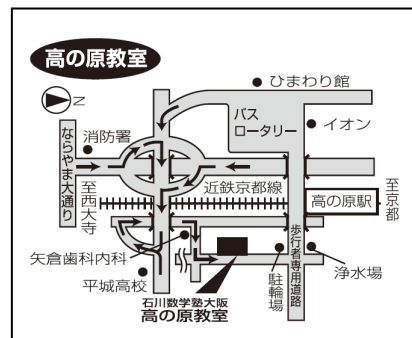

高の原教室 ☎ 0742-72-2254

✉ takanohara@ishikawasugakujuku.jp

奈良市朱雀3丁目11-10

近鉄京都線 高の原駅東南 歩3分

上本町教室

06-6191-6222

大阪市中央区東平野2丁目2-13
山田ビル1F

香里園駅前教室

072-834-3200

香里園駅前29-13
香里園ビル401

石川数学塾 大阪

石川数学塾大阪

検索